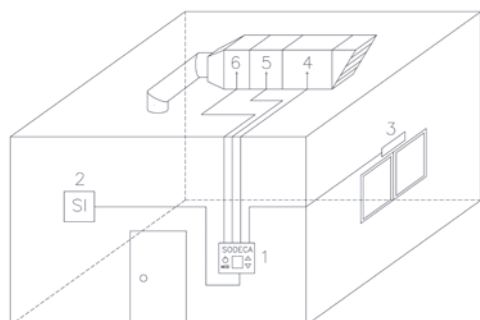

Ejemplo instalación

1. Control CAP/EC.
2. Sondas SI-PM2,5+VOC o SI-CO₂+VOC.
3. Parada remota (contacto libre de tensión).
4. Equipo con ventilador EC Technology, con regulación 0-10V.
5. Presostato estado de filtros (contacto libre de tensión).
6. Accionamiento sistema de desinfección (relé 5A – 230Vac).