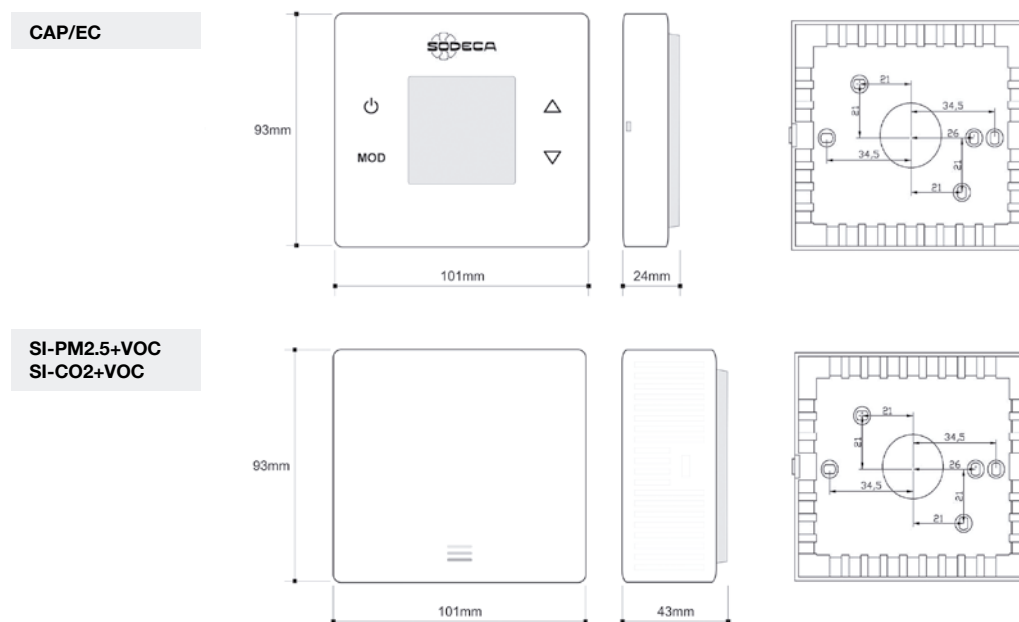

Control inteligente diseñado para el funcionamiento automático o manual de ventiladores EC Technology.

Características unidad principal:

- Display LCD con Backlight de LED.
- Regulación manual consigna 0-10V.
- Regulación automática consigna 0-10V según lectura de sondas.
- Sondas de temperatura y humedad integradas.
- Parada remota por seguridad.
- ON/OFF sistema desinfección.
- Alarma mantenimiento de los filtros.
- Alarma mantenimiento sistema desinfección.
- Programación horaria.
- Canal de comunicaciones Modbus RTU.
- Instalación en pared o en el propio ventilador.
- Alimentación 230 V 50 Hz.

• Entradas:

- 2 entradas analógicas 0-10V para sondas PM2.5, VOC o CO₂.
- 1 entrada para contacto libre de tensión presostato estado filtros.
- 1 entrada para contacto libre de tensión parada remota.

• Salidas:

- 1 salida 0-10V regulación motor EC Technology.
- 1 contacto libre de tensión accionamiento sistema desinfección.

Sondas inteligentes:

- Led indicador estado aire.
- Instalación en pared.
- Alimentación 230 V 50 Hz.
- Opciones disponibles:
  - PM2.5 + VOC: Para instalaciones de recirculación.
  - CO₂ + VOC: Para instalaciones de renovación.

Código de pedido

	Tipo de regulación				
	Temperatura	Humedad Relativa	PM2.5	CO₂	VOC
CAP/EC	OK	OK	-	-	-
CAP/EC con PM2.5+VOC	OK	OK	OK	-	OK
CAP/EC con CO₂+VOC	OK	OK	-	OK	OK

Dimensiones mm